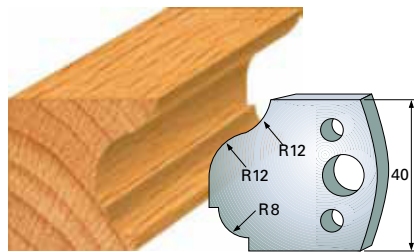

F 61 SP **8,80 €**
F 4061 HS **29,50 €**
A 61 **6,60 €**