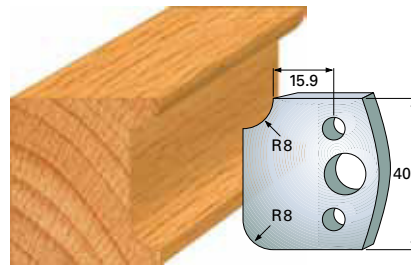

F 174 SP **8,80 €**
F 4174 HS **29,50 €**
A 174 **6,60 €**