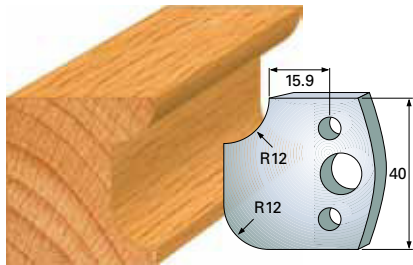

F 176 SP **8,80 €**
F 4176 HS **29,50 €**
A 176 **6,60 €**