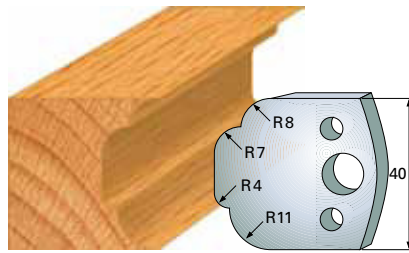

Preise pro Stück

**Profilmesser 40 x 4 mm**

Qualität: SP-Stahl und HS

**Abweiser A 38 x 4 mm**

F 22 SP **7,40 €**  
 F 4022 HS **25,70 €**  
 A 22 **4,80 €**

F 23 SP **7,40 €**  
 F 4023 HS **25,70 €**  
 A 23 **4,80 €**