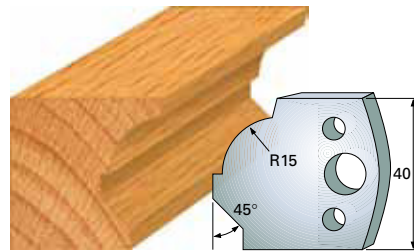

F 37 SP **8,80 €**
F 4037 HS **29,50 €**
A 37 **6,60 €**