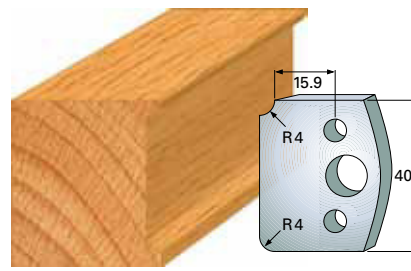

Abweiser A 38 x 4 mm

F 171 SP **8,80 €**
F 4171 HS **29,50 €**
A 171 **6,60 €**