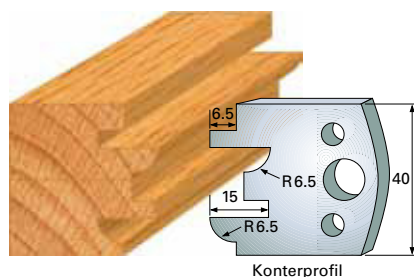

Preise pro Stück

**Profilmesser 40 x 4 mm**

Qualität: SP-Stahl und HS

F 94 SP **8,80 €**  
 F 4094 HS **29,50 €**  
 A 94 **6,60 €**

**Abweiser A 38 x 4 mm**

F 95 SP **8,80 €**  
 F 4095 HS **29,50 €**  
 A 95 **6,60 €**