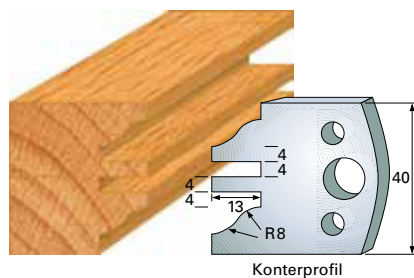

F 97 SP **8,80 €**
F 4097 HS **29,50 €**
A 97 **6,60 €**