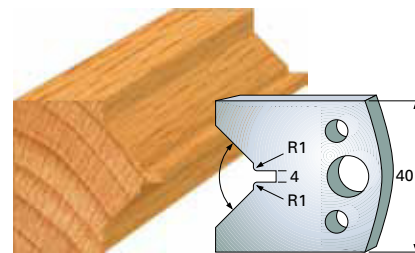

Preise pro Stück

**Profilmesser 40 x 4 mm**

Qualität: SP-Stahl und HS

**Abweiser A 38 x 4 mm**

F 70 SP **8,80 €**  
 F 4070 HS **29,50 €**  
 A 70 **6,60 €**

F 71 SP **8,80 €**  
 F 4071 HS **29,50 €**  
 A 71 **6,60 €**