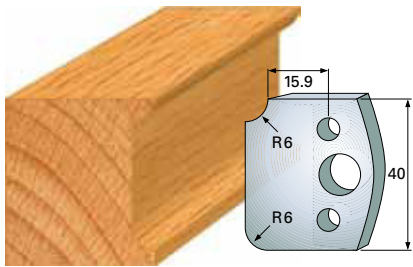

**Abweiser A 38 x 4 mm**

F 171 SP **8,80 €**  
 F 4171 HS **29,50 €**  
 A 171 **6,60 €**

**Messerblanketten 40 x 4 mm**

Qualität: SP-Stahl und HS

F 172 SP **8,80 €**  
 F 4172 HS **29,50 €**  
 A 172 **6,60 €**