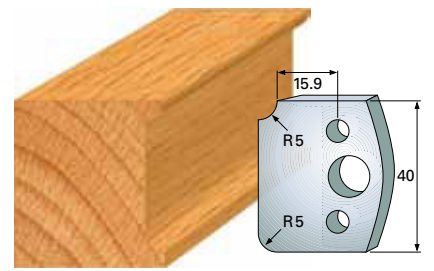

Messerblanketten 40 x 4 mm

Qualität: SP-Stahl und HS

F 172 SP **8,80 €**
F 4172 HS **29,50 €**
A 172 **6,60 €**