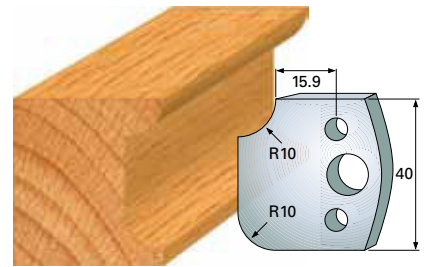

F 175 SP **8,80 €**
F 4175 HS **29,50 €**
A 175 **6,60 €**