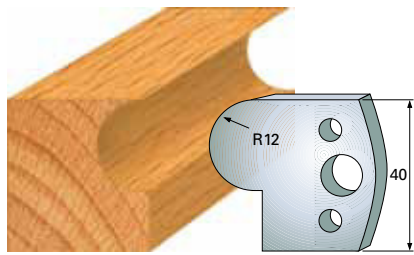

F 56 SP **8,80 €**  
 F 4056 HS **29,50 €**  
 A 56 **6,60 €**

F 57 SP **8,80 €**  
 F 4057 HS **29,50 €**  
 A 57 **6,60 €**

Preise pro Stück

**Profilmesser 40 x 4 mm**

Qualität: SP-Stahl und HS

**Abweiser A 38 x 4 mm**