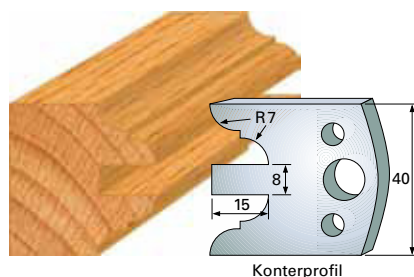

F 98 SP **8,80 €**
F 4098 HS **29,50 €**
A 98 **6,60 €**