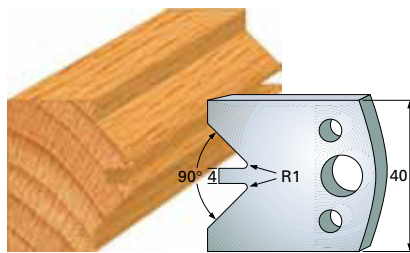

Preise pro Stück

**Profilmesser 40 x 4 mm**

Qualität: SP-Stahl und HS

**Abweiser A 38 x 4 mm**

F 70 SP **8,80 €**  
 F 4070 HS **29,50 €**  
 A 70 **6,60 €**

F 71 SP **8,80 €**  
 F 4071 HS **29,50 €**  
 A 71 **6,60 €**