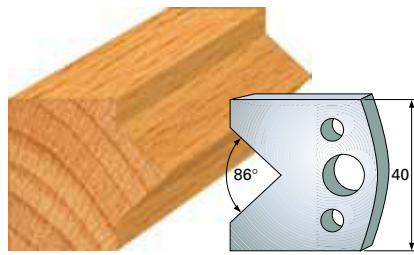

F 32 SP **7,40 €**  
 F 4032 HS **25,70 €**  
 A 32 **4,80 €**

F 33 SP **7,40 €**  
 F 4033 HS **25,70 €**  
 A 33 **4,80 €**

Preise pro Stück

**Profilmesser 40 x 4 mm**

Qualität: SP-Stahl und HS

**Abweiser A 38 x 4 mm**