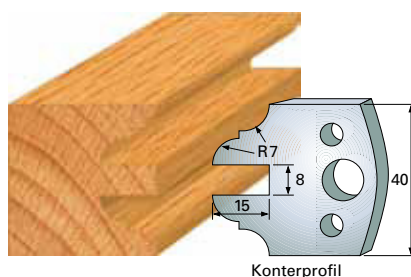

F 99 SP **8,80 €**
F 4099 HS **29,50 €**
A 99 **6,60 €**