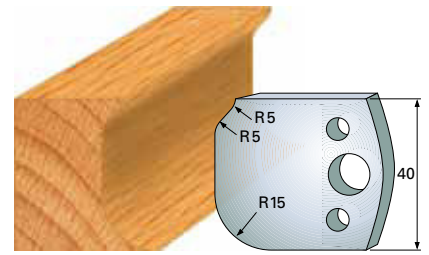

F 60 SP **8,80 €**
F 4060 HS **29,50 €**
A 60 **6,60 €**