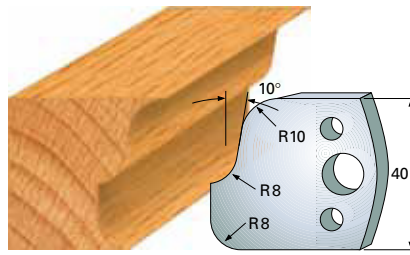

F 59 SP **8,80 €**
F 4059 HS **29,50 €**
A 59 **6,60 €**